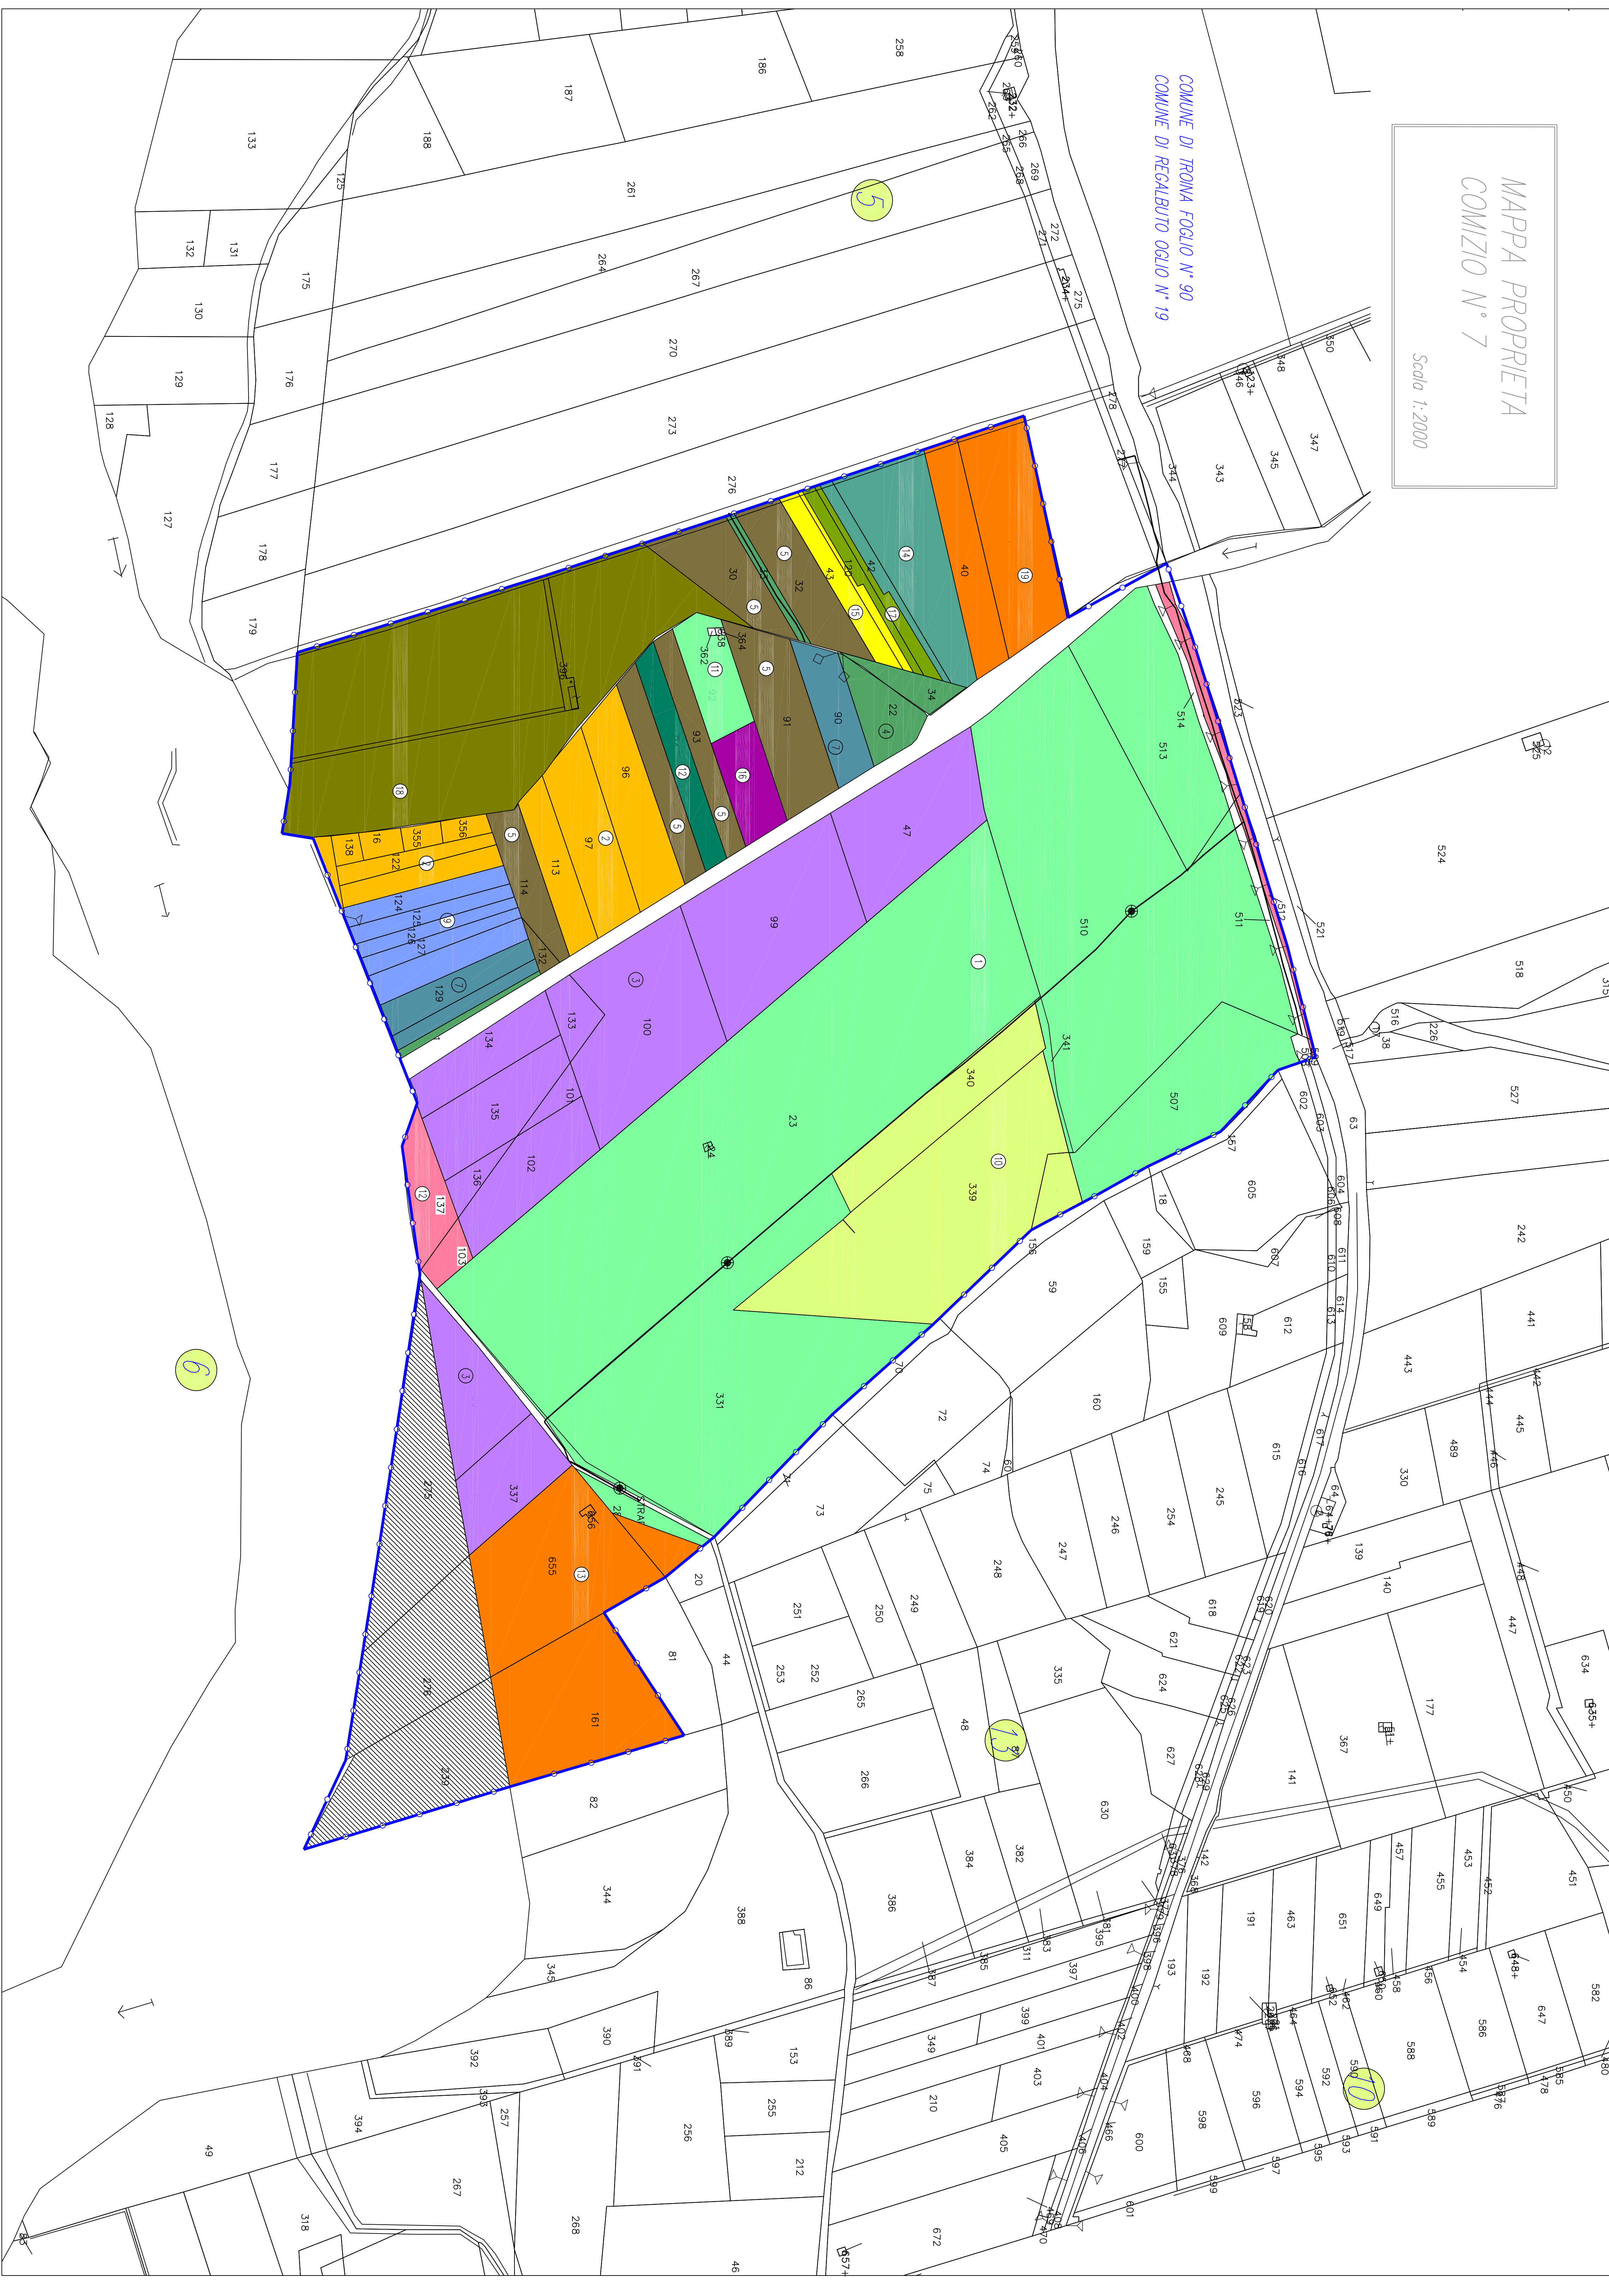

CONTOZZIO DI BONIFICA E ENNA

IMPIANTO IRRIGUO A VALLE DELLA DIGA POZZILLO
ELENCO UTENZE COMIZIO N° 7

N° U	DEDENAZIONE	IRRIGUA	N° U	DEDENAZIONE	SUPERFICIE IRRIGUA (HA)
1	IRRIGUO SOCO (18/07/1975)	154,599	29		
2	SCALDO QUARE (10/02/1992)	13,449	30		
3	IRRIGUO COMIZIO (14/03/1966)	54,849	31		
4	IRRIGUO QUARE (19/02/1970)	4,477	32		
5	IRRIGUO QUARE (19/02/1970)	22,479	33		
6	IRRIGUO QUARE (19/02/1970)	7,809	34		
7	IRRIGUO QUARE (19/02/1970)	4,700	35		
8	IRRIGUO QUARE (19/02/1970)	14,700	36		
9	IRRIGUO QUARE (19/02/1970)	7,894	37		
10	CORPORA STIVANO (14/07/1975)	28,280	38		
11	IRRIGUO QUARE (19/02/1970)	3,070	39		
12	COCCO MARINA (14/07/1975)	2,289	40		
13	COCCO MARINA (14/07/1975)	22,800	41		
14	IRRIGUO QUARE (19/02/1970)	8,800	42		
15	IRRIGUO QUARE (19/02/1970)	1,900	43		
16	IRRIGUO QUARE (19/02/1970)	2,899	44		
17	IRRIGUO QUARE (19/02/1970)	2,290	45		
18	IRRIGUO QUARE (19/02/1970)	2,290	46		
19	IRRIGUO QUARE (19/02/1970)	3,468	47		
20	IRRIGUO QUARE (19/02/1970)	12,700	48		
21	CULTURALE (19/02/1970)	1,270	49		
22	IRRIGUO QUARE (19/02/1970)	14,800	50		
23	IRRIGUO QUARE (19/02/1970)	14,800	51		
24	IRRIGUO QUARE (19/02/1970)	468,422	52		
25			53		
26			54		
27			55		
28			56		

**PLANIMETRIA CATASTALE
COMIZIO N° 7**

Scala 1:2000

**MAPPA PROPRIETÀ
COMIZIO N° 7**

Scala 1:2000

PROGRAMMA NAZIONALE SVILUPPO RURALE 2014-2020
MISURA 4.3.1 - INTERVENTI IN INFRASTRUTTURE IRRIGUE

REGIONE SICILIANA
ASSESSORATO REGIONALE DELL'AGRICOLTURA, DELLO SVILUPPO RURALE
E DELLA PESCA, ZOOTECNICA E
CONSORZIO DI BONIFICA 6 - ENNA

**PROGETTO ESECUTIVO PER I LAVORI DI RISTRUTTURAZIONE
DEL IMPIANTO DI IRRIGAZIONE A VALLE DELLA DIGA POZZILLO
V° LOTTO DI COMPLETAMENTO II STRALCIO**

CIP C32E700025000

LABORATORI: **PLANIMETRIA CATASTALE E CARTA
DELLE PROPRIETÀ COMIZIO N° 7**