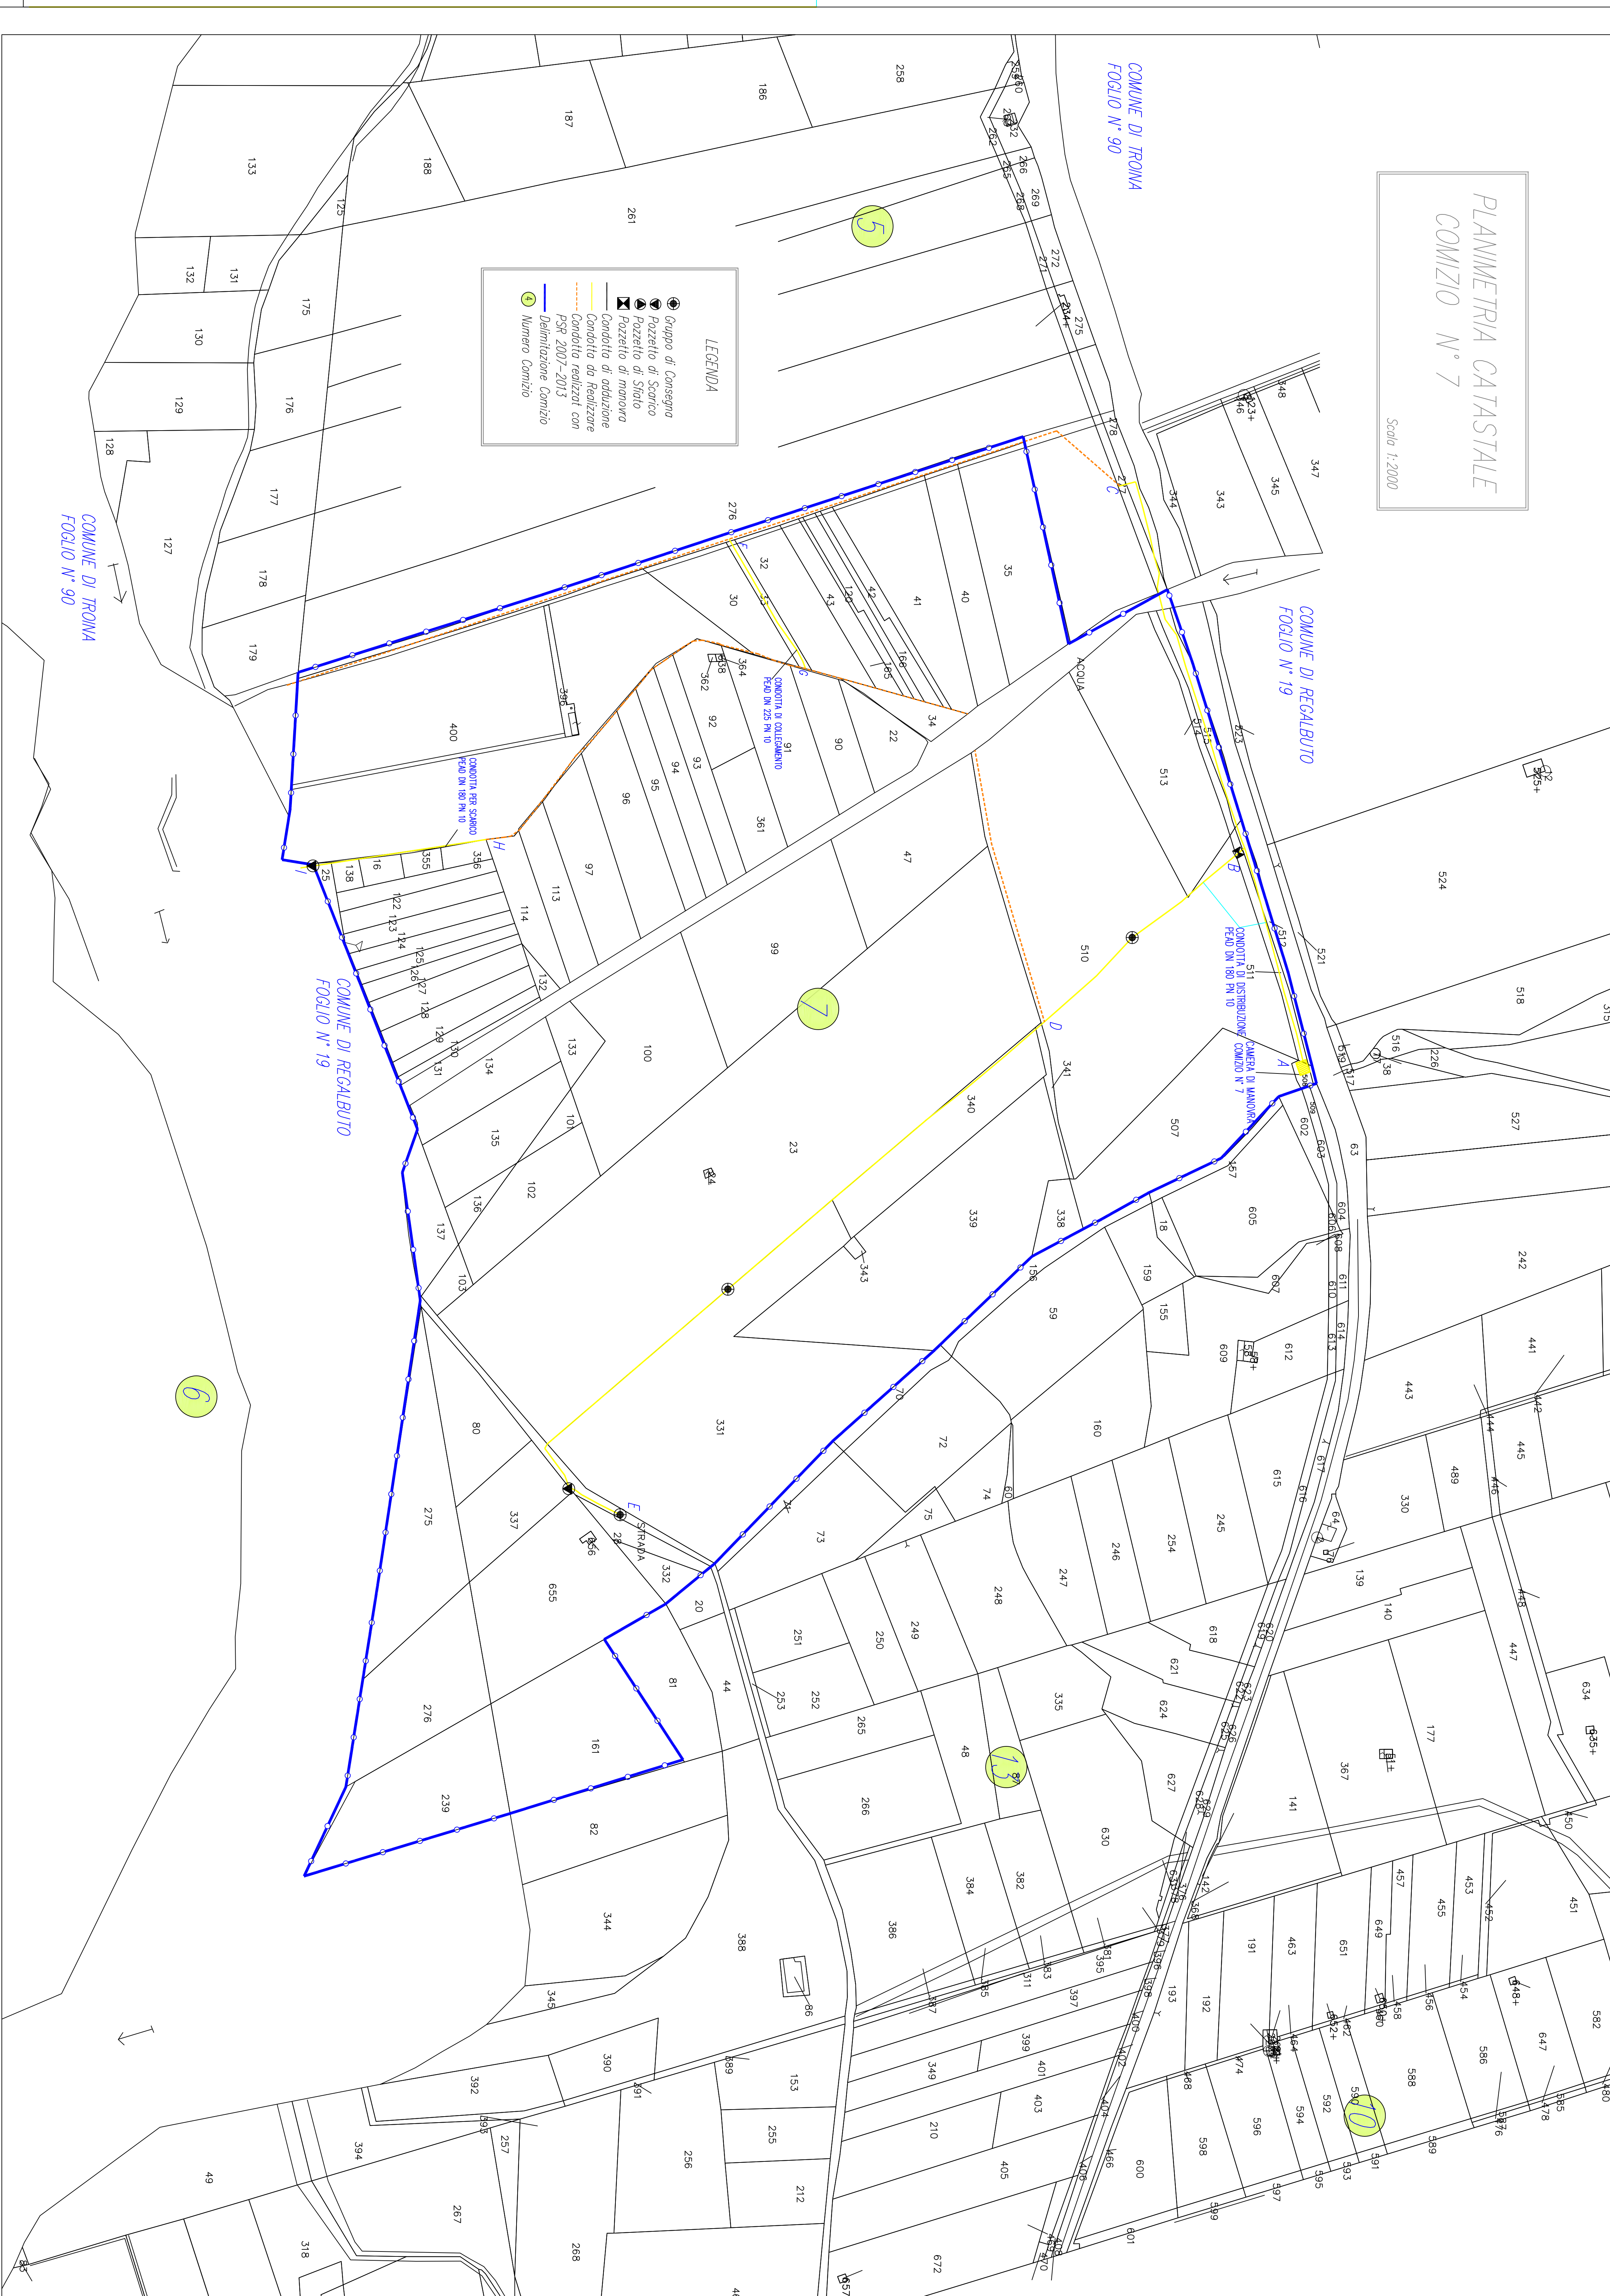

CONTOZZIO DI BONIFICA E ENNA

IMPIANTO IRRIGUO A VALLE DELLA DIGA POZZILLO
ELENCO UTENZE COMIZIO N° 7

N° U	DEDENAZIONE	IRRIGUA	N° U	DEDENAZIONE	SUPERFICIE IRRIGUA (HA)
1	IRRIGUO SOCO (18/07/1975)	154,599	29		
2	SCALDO QUARE (10/02/1992)	13,449	30		
3	IRRIGUO COMIZIO (14/03/1966)	54,849	31		
4	IRRIGUO QUARE (19/02/1970)	4,477	32		
5	IRRIGUO QUARE (19/02/1970)	22,479	33		
6	IRRIGUO QUARE (19/02/1970)	7,809	34		
7	IRRIGUO QUARE (19/02/1970)	4,700	35		
8	IRRIGUO QUARE (19/02/1970)	14,700	36		
9	IRRIGUO QUARE (19/02/1970)	7,894	37		
10	CORPORA STIVANO (14/07/1975)	28,280	38		
11	IRRIGUO QUARE (19/02/1970)	3,070	39		
12	COCCO MARINA (14/07/1975)	2,289	40		
13	COCCO MARINA (14/07/1975)	22,800	41		
14	IRRIGUO QUARE (19/02/1970)	8,800	42		
15	IRRIGUO QUARE (19/02/1970)	1,900	43		
16	IRRIGUO QUARE (19/02/1970)	2,899	44		
17	IRRIGUO QUARE (19/02/1970)	2,290	45		
18	IRRIGUO QUARE (19/02/1970)	2,290	46		
19	IRRIGUO QUARE (19/02/1970)	3,468	47		
20	IRRIGUO QUARE (19/02/1970)	12,700	48		
21	CULTURALE (19/02/1970)	1,270	49		
22	IRRIGUO QUARE (19/02/1970)	14,800	50		
23	IRRIGUO QUARE (19/02/1970)	14,800	51		
24	IRRIGUO QUARE (19/02/1970)	468,422	52		
25			53		
26			54		
27			55		
28			56		

**PLANIMETRIA CATASTALE
COMIZIO N° 7**

Scala 1:2000

**MAPPA PROPRIETÀ
COMIZIO N° 7**

Scala 1:2000

PROGRAMMA NAZIONALE SVILUPPO RURALE 2014-2020
MISURA 4.3.1 - INTERVENTI IN INFRASTRUTTURE IRRIGUE

REGIONE SICILIANA
ASSESSORATO REGIONALE DELL'AGRICOLTURA, DELLO SVILUPPO RURALE
E DELLA PESCA, ZOOTECNICA E
CONSORZIO DI BONIFICA 6 - ENNA

**PROGETTO ESECUTIVO PER I LAVORI DI RISTRUTTURAZIONE
DEL IMPIANTO DI IRRIGAZIONE A VALLE DELLA DIGA POZZILLO
V° LOTTO DI COMPLETAMENTO II STRALCIO**

CIP C32E700025000

LABORATORI: **PLANIMETRIA CATASTALE E CARTA
DELLE PROPRIETÀ COMIZIO N° 7**